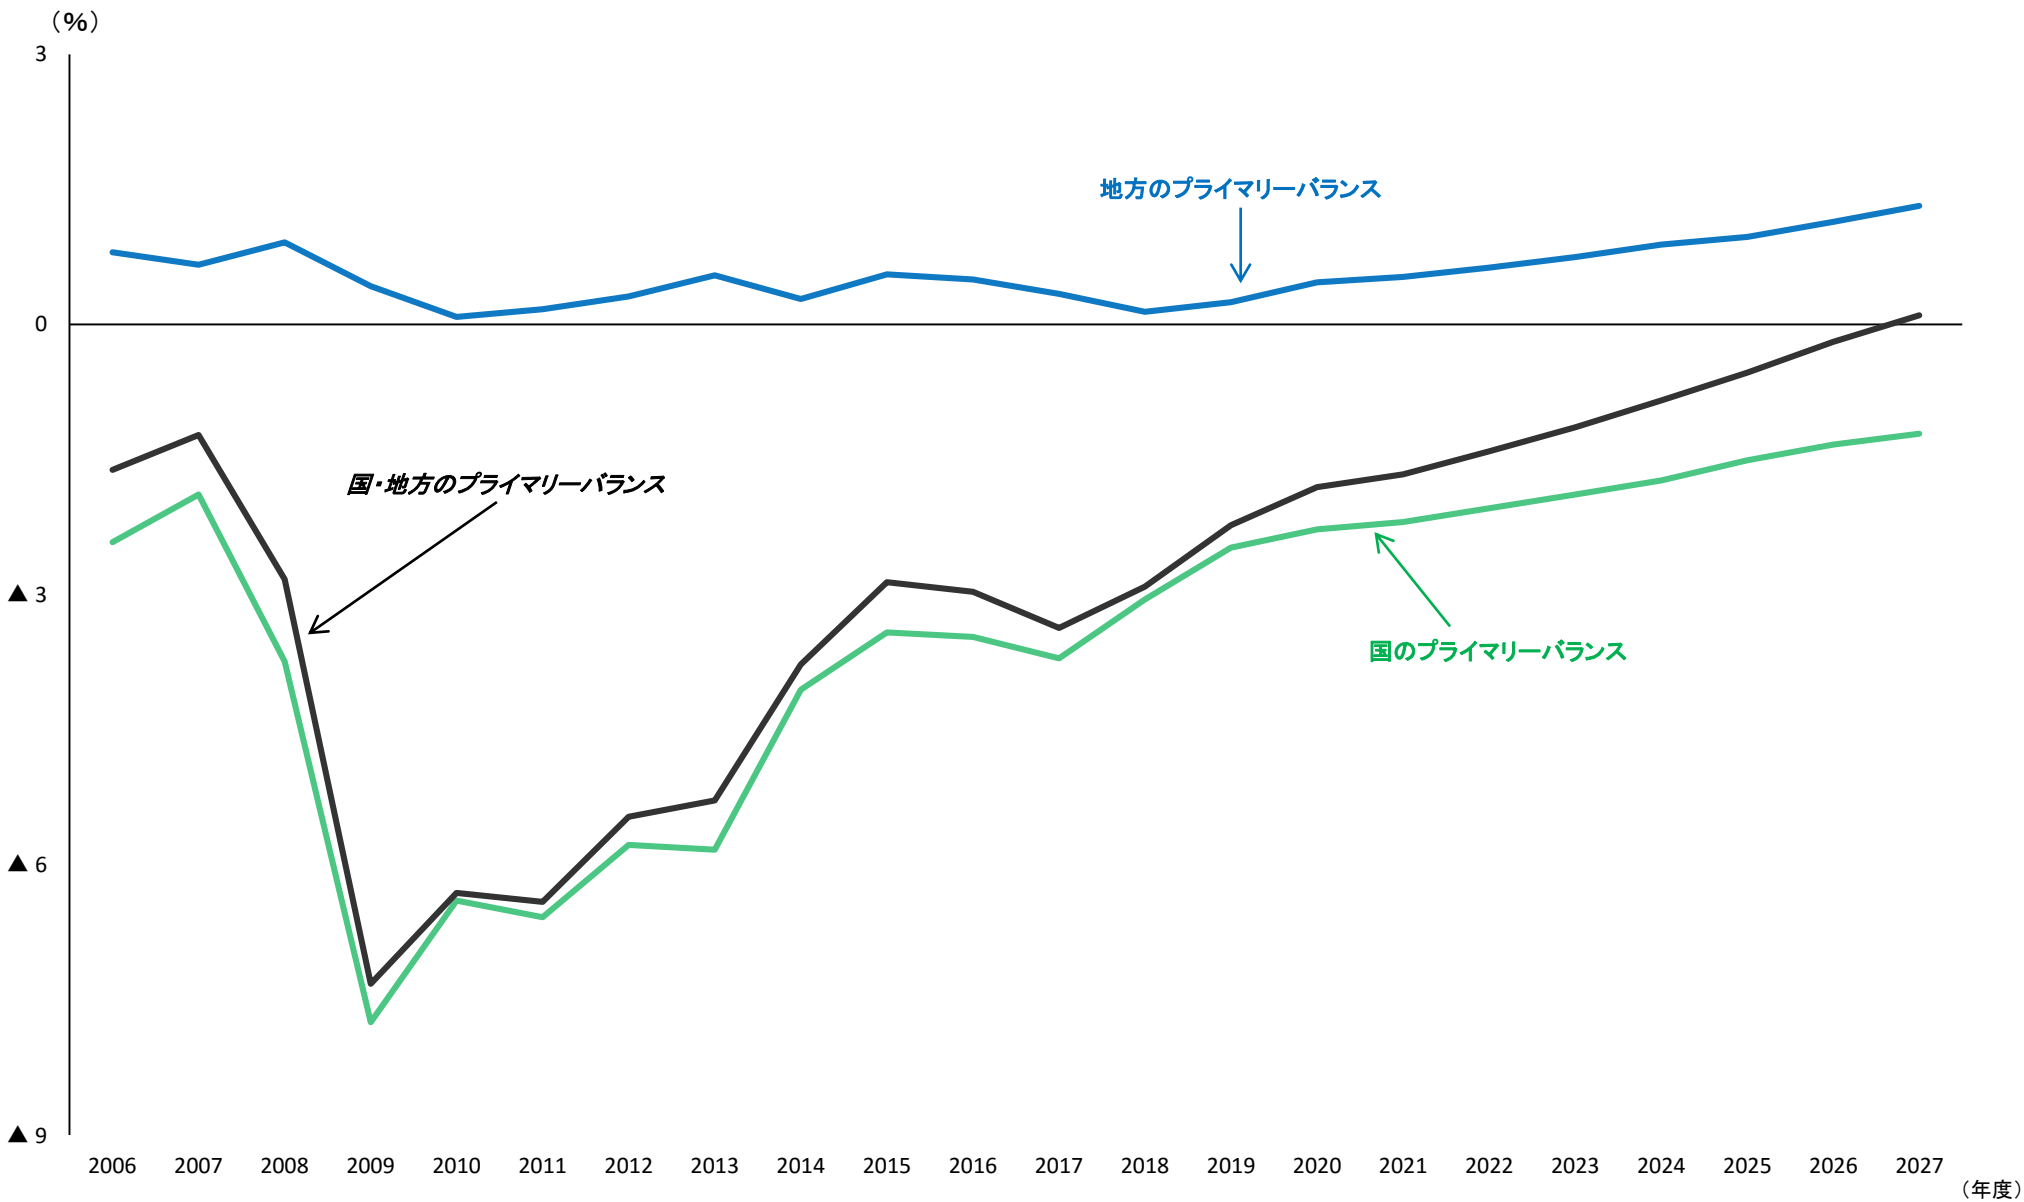

# 国・地方のプライマリーバランス（対GDP比）の推移

(出典)内閣府「国民経済計算」及び「中長期の経済財政に関する試算」(平成30年1月)。