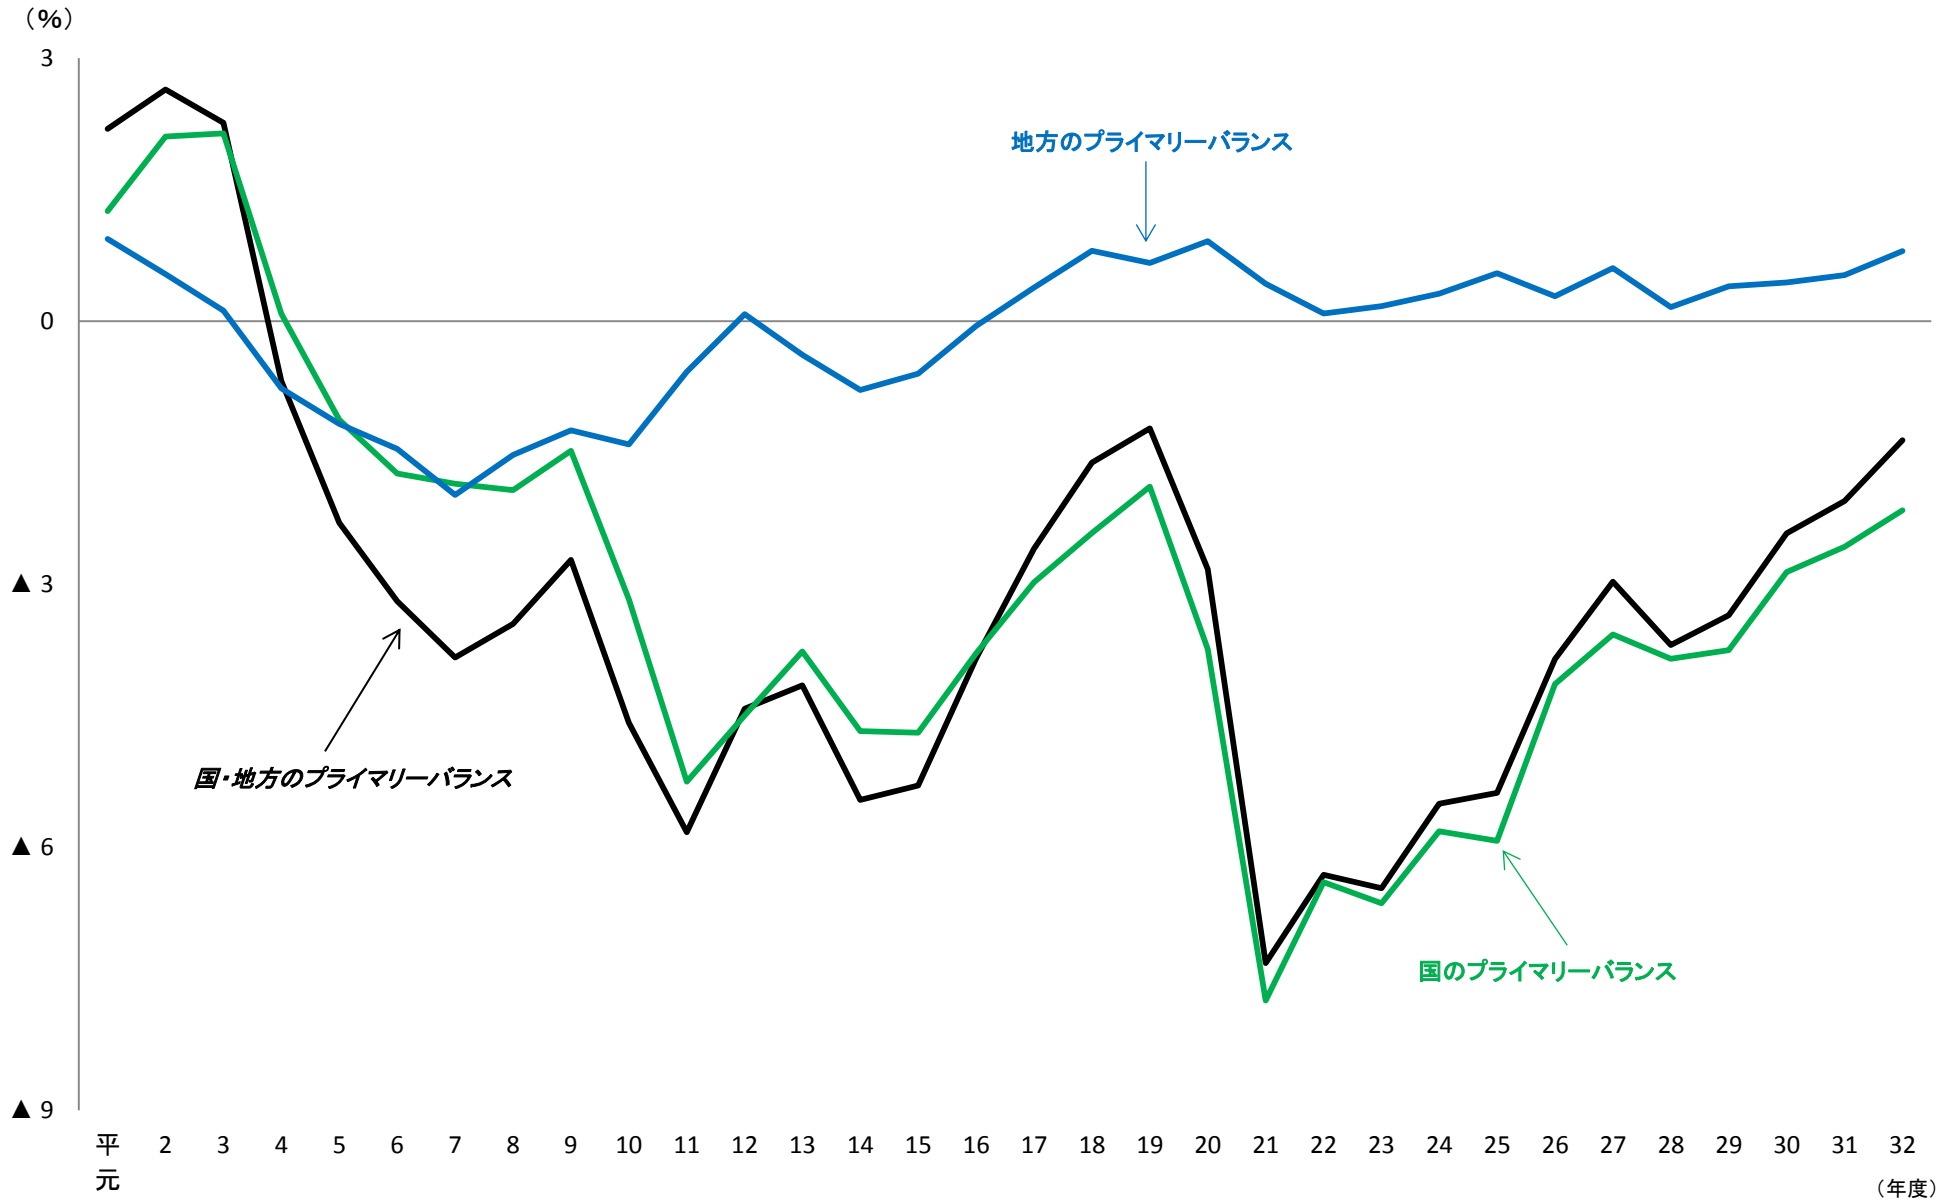

# 国・地方のプライマリーバランス（対GDP比）の推移

(出典)内閣府「国民経済計算」及び「中長期の経済財政に関する試算」(平成29年1月)。